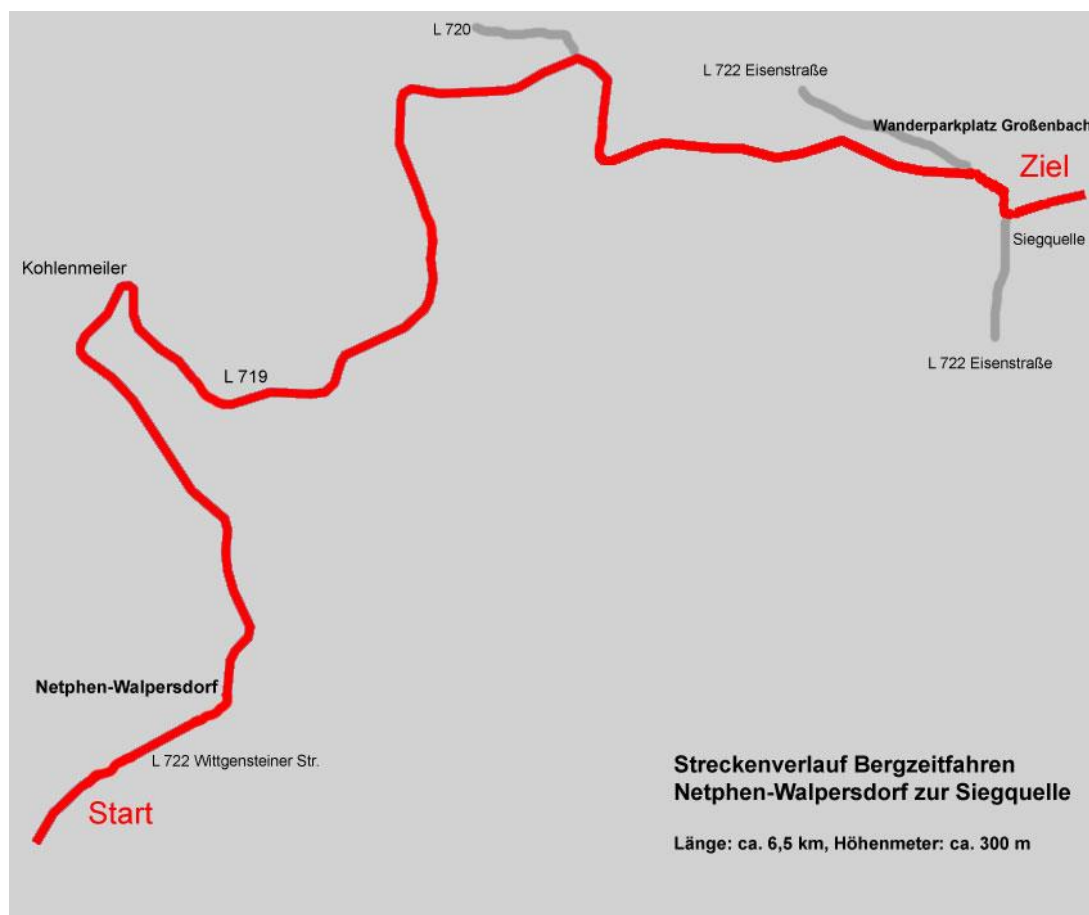

Streckenverlauf

- Die Wettkampfstrecke führt von Netphen-Walpersdorf (Ortsmitte) über die L 719 zur Siegquelle, Ziel ist der Wanderparkplatz vor Großenbach.
- Die Streckenlänge beträgt ca. 6,5 km und hat eine Höhendifferenz von ca. 300 m.